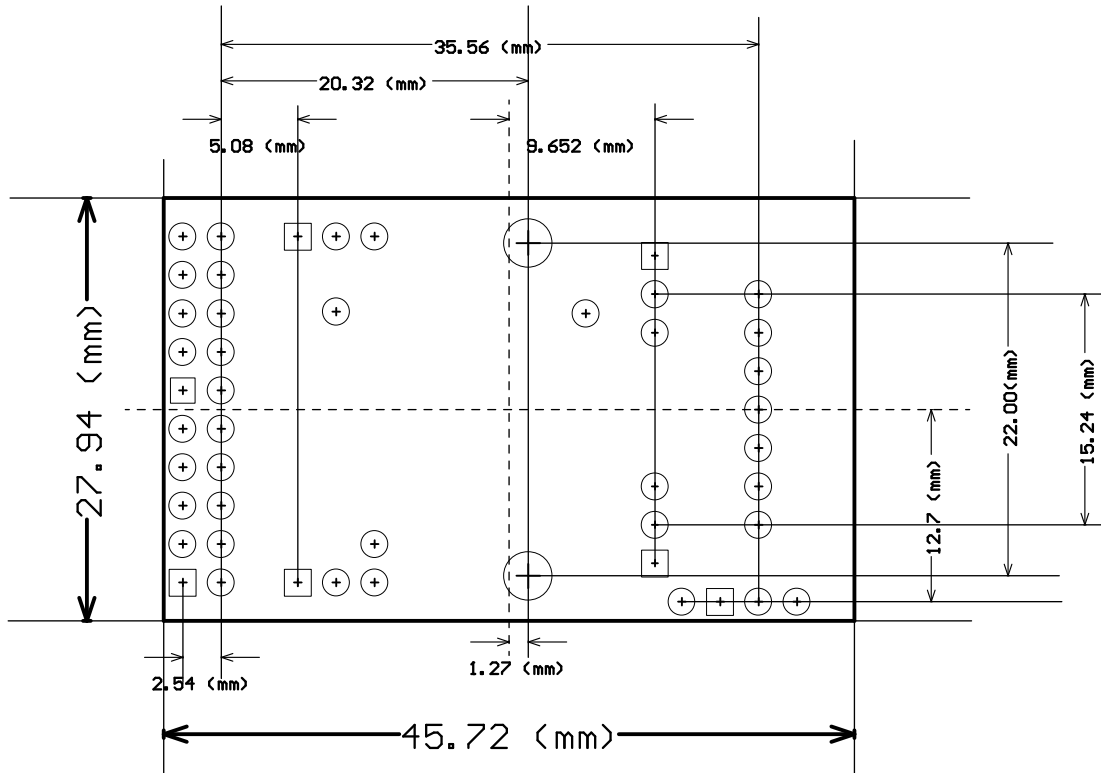

■LTM2885モジュール寸法図 2020.9.21

■2.54mmグリッドでの表示